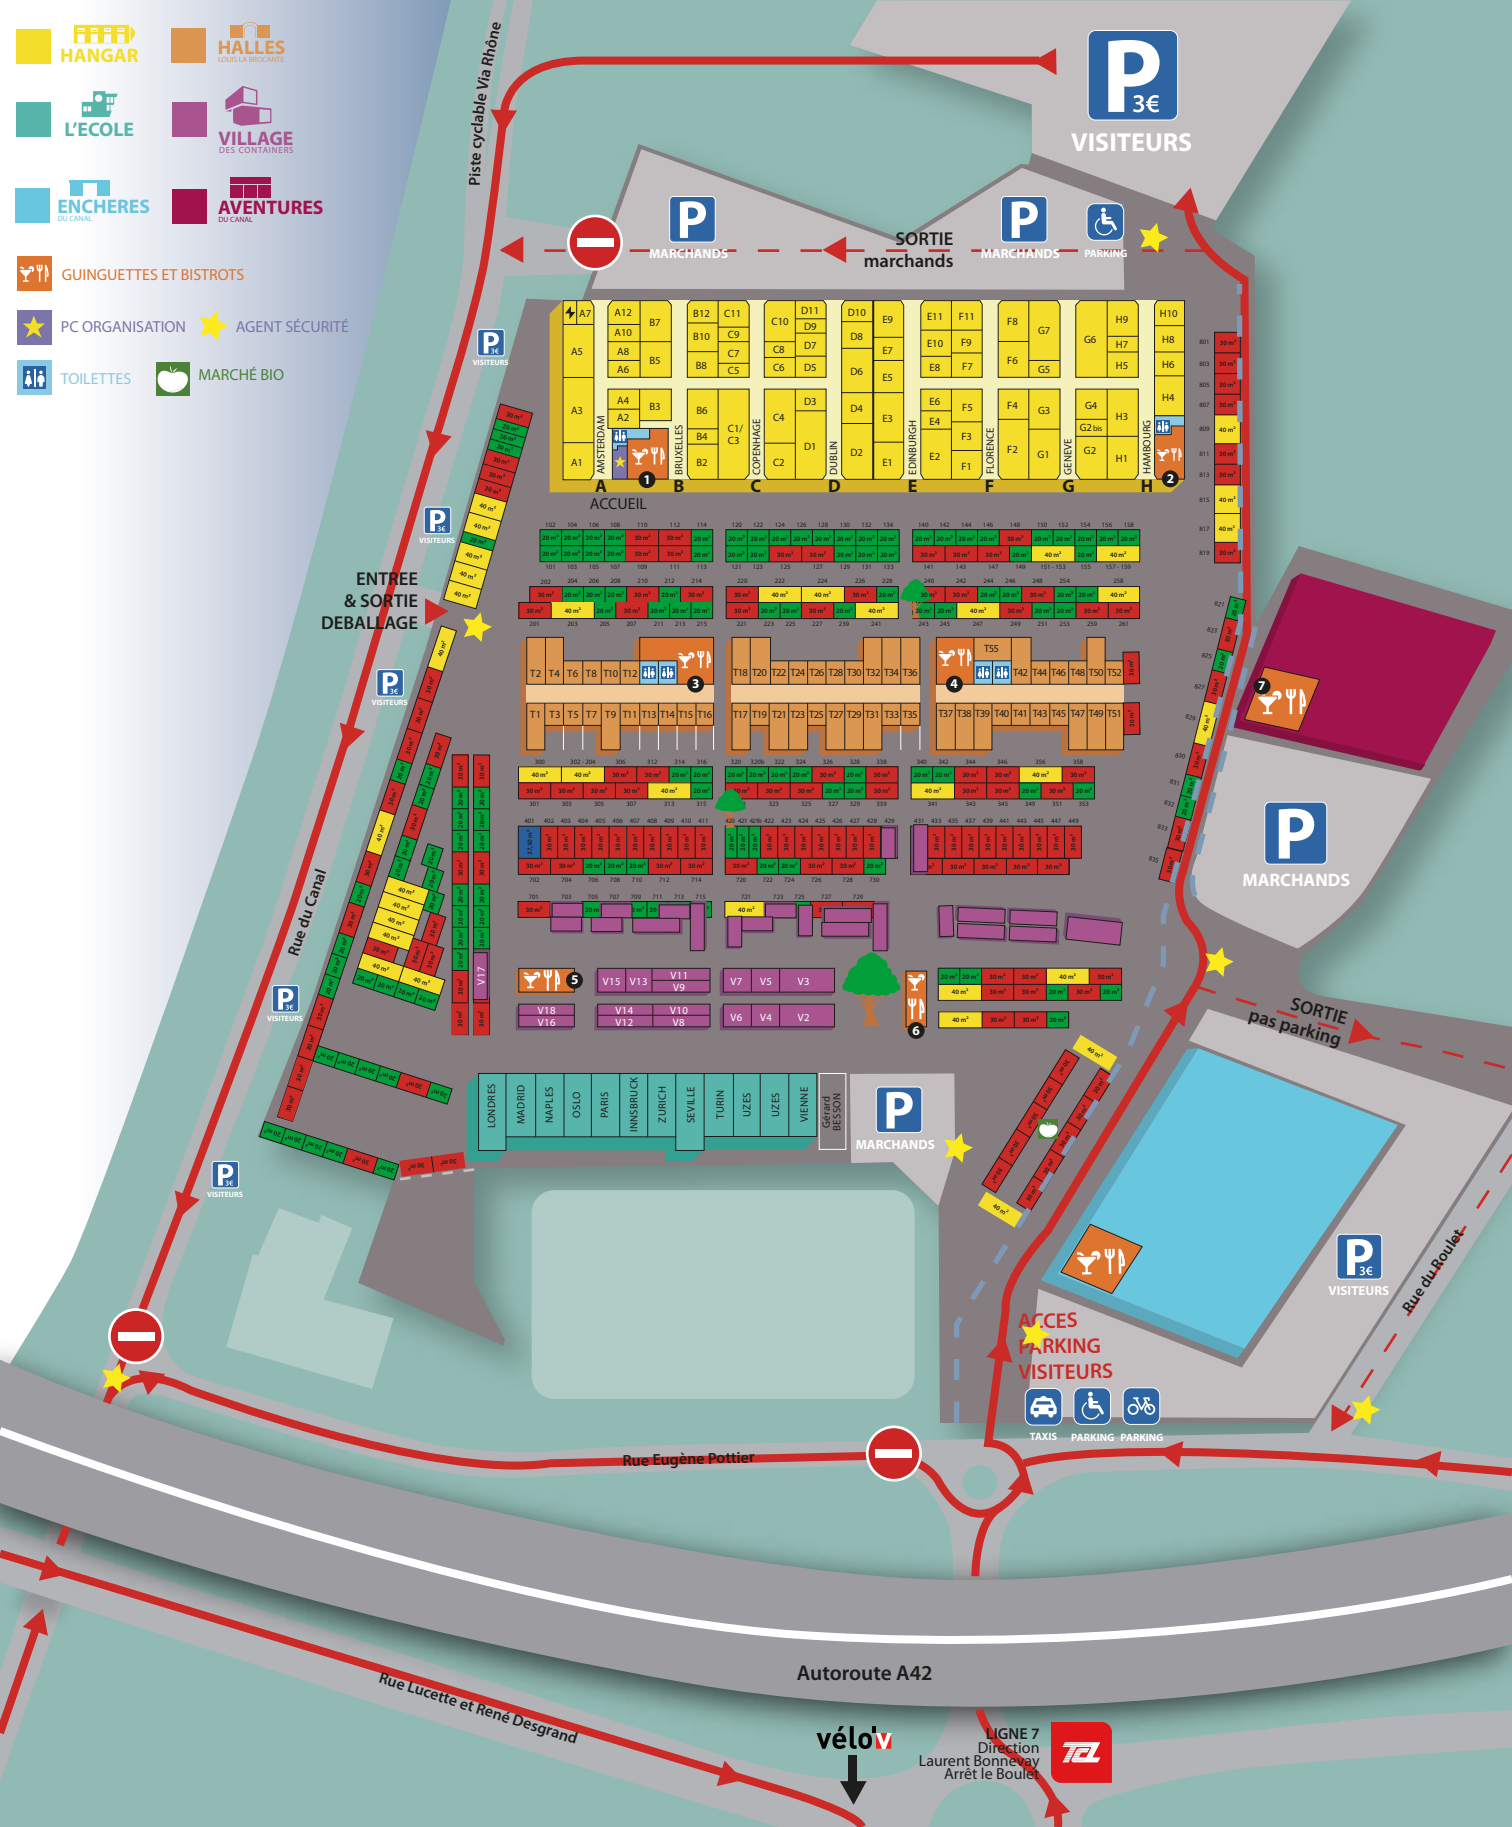

- HANGAR
- HALLES
LEU LA BROSSE
- L'ÉCOLE
- VILLAGE
DES CONTAINERS
- ENCHÈRES
DU CANAL
- AVENTURES
DU CANAL
- GUINGUETTES ET BISTROS
- PC ORGANISATION
- AGENT SÉCURITÉ
- TOILETTES
- MARCHÉ BIO

P
3€
VISITEURS

P
MARCHANDS

P
MARCHANDS

PARKING

SORTIE
marchands

ENTRÉE
& SORTIE
DEBALLAGE

P
MARCHANDS

SORTIE
pas parking

P
MARCHANDS

P
3€
VISITEURS

ACCÈS
PARKING
VISITEURS

TAXIS PARKING PARKING

Autoroute A42

véloV

LIGNE 7
Direction
Laurent Bonmégay
Arrêt le Boule